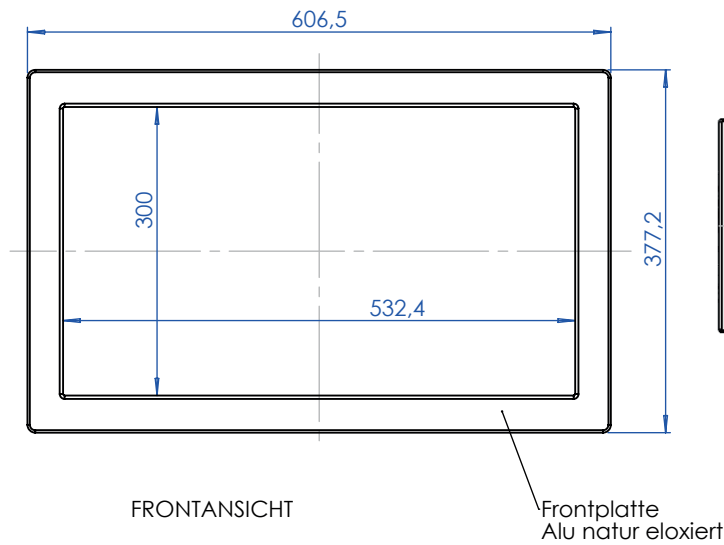

Unit: mm [inch]

Wand-Ausschnitt: